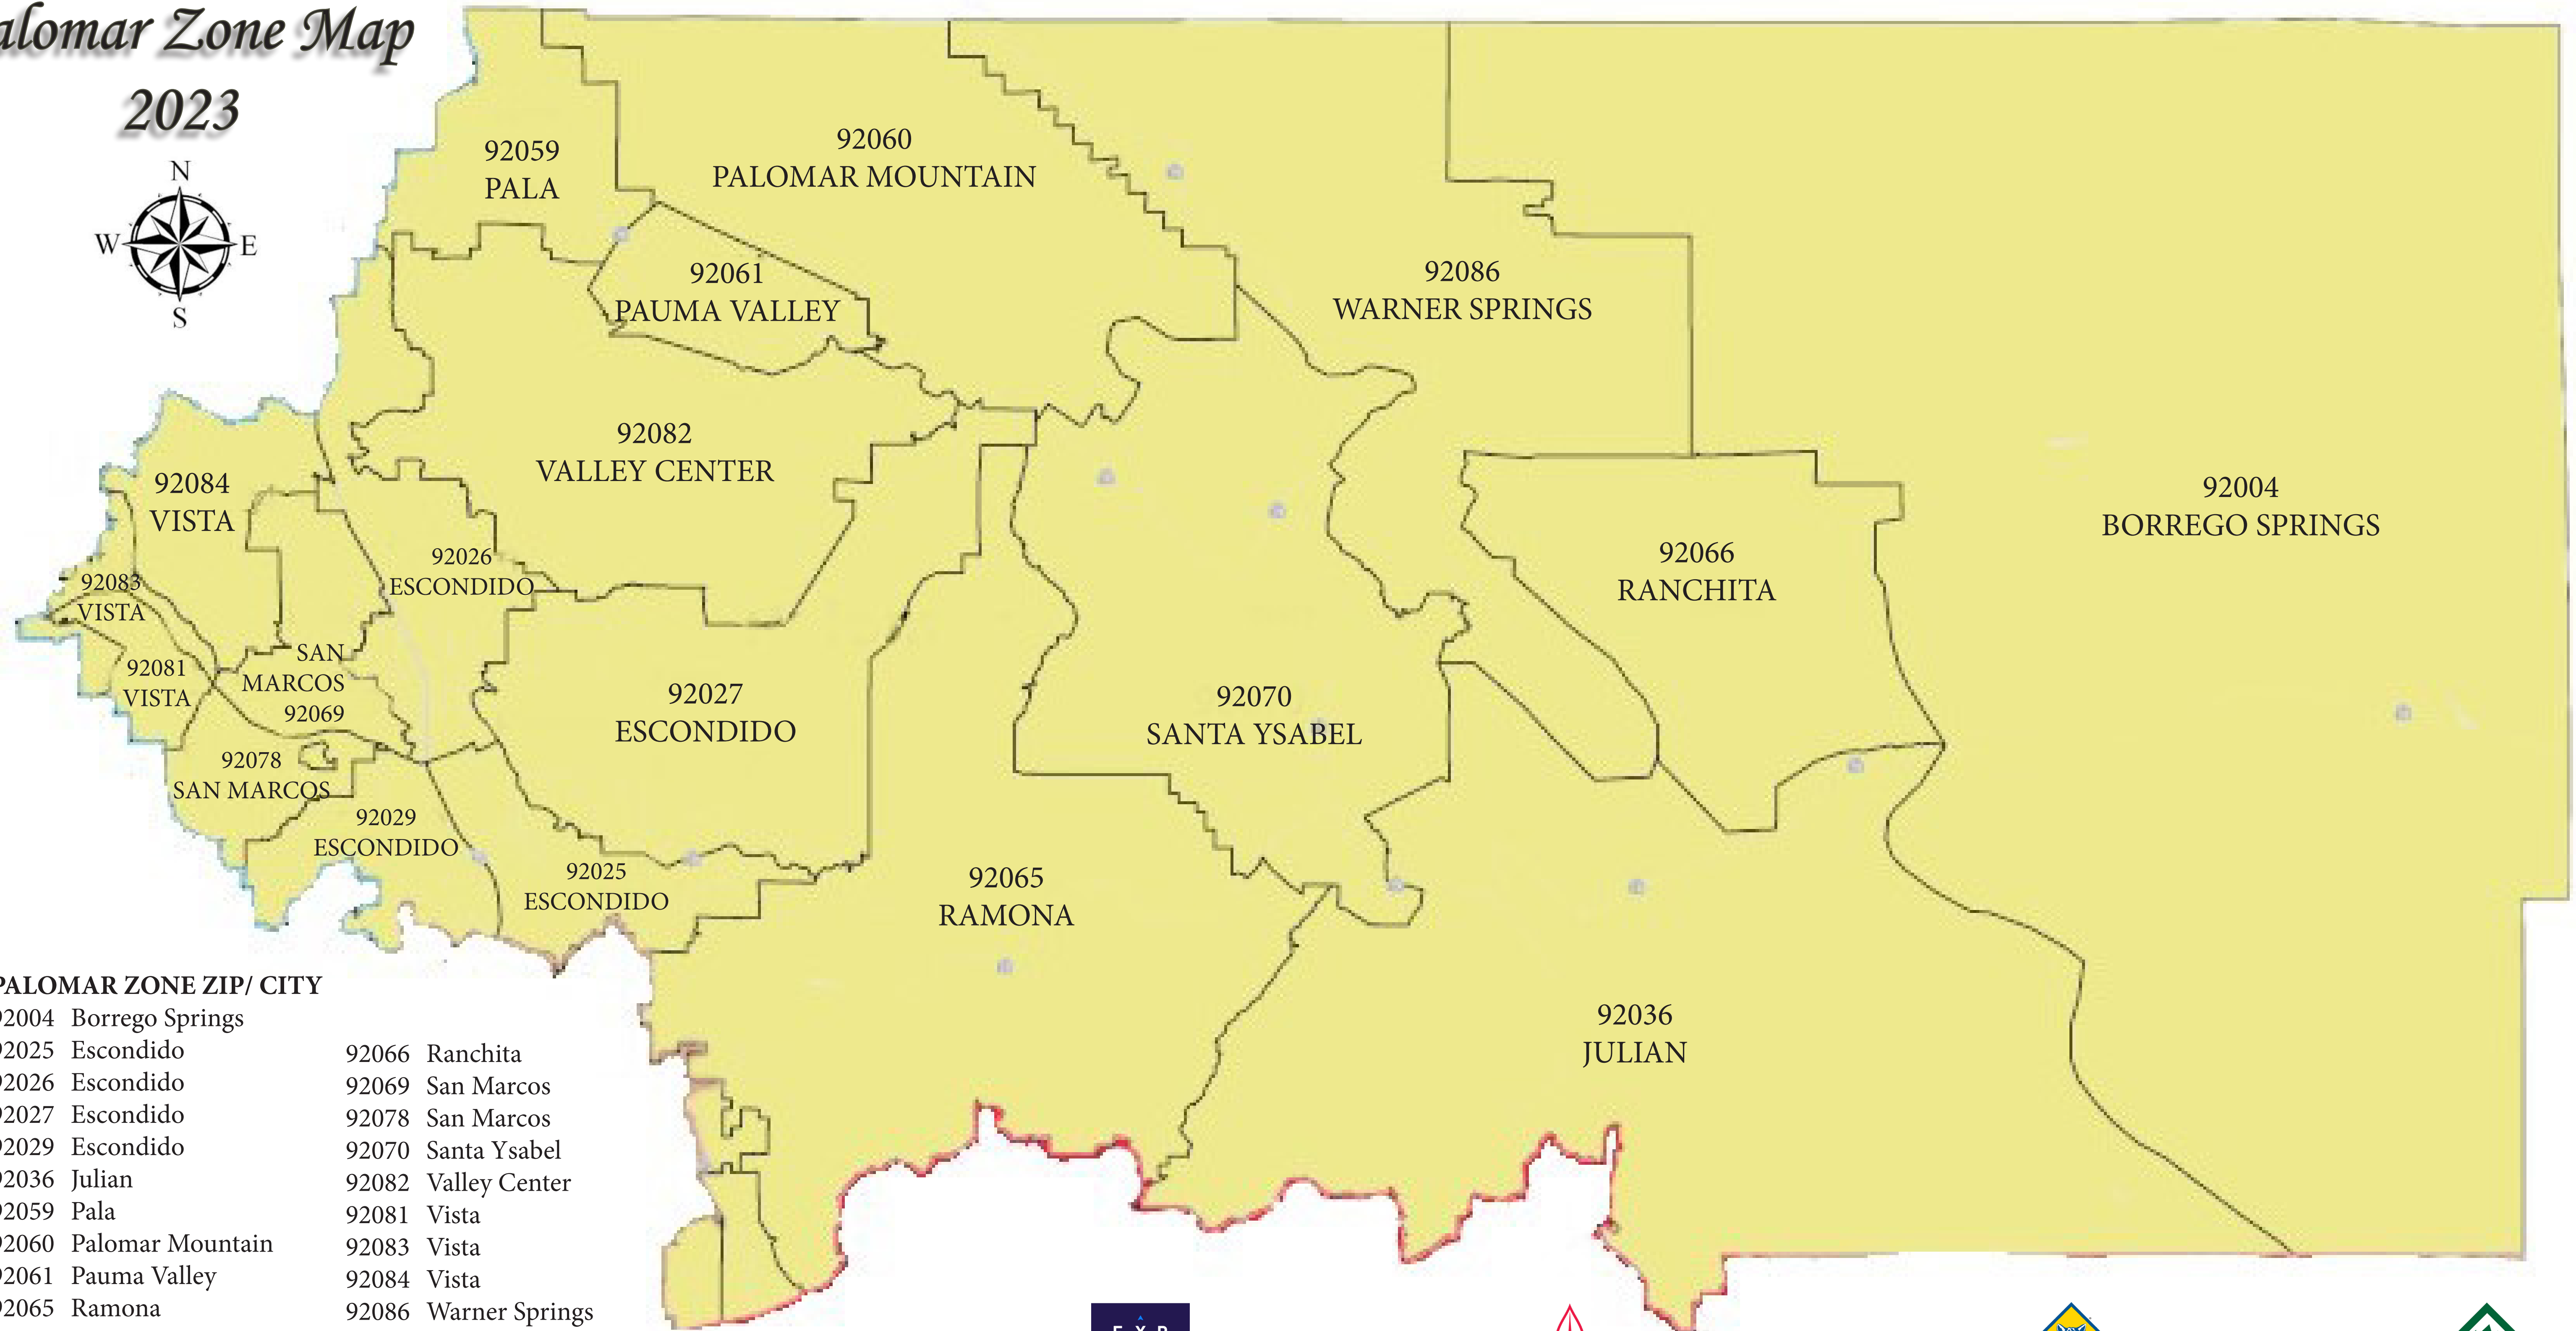

# Palomar Zone Map

2023

## PALOMAR ZONE ZIP/ CITY

92004 Borrego Springs	92066 Ranchita
92025 Escondido	92069 San Marcos
92026 Escondido	92078 San Marcos
92027 Escondido	92070 Santa Ysabel
92029 Escondido	92082 Valley Center
92036 Julian	92081 Vista
92059 Pala	92083 Vista
92060 Palomar Mountain	92084 Vista
92061 Pauma Valley	92086 Warner Springs
92065 Ramona	